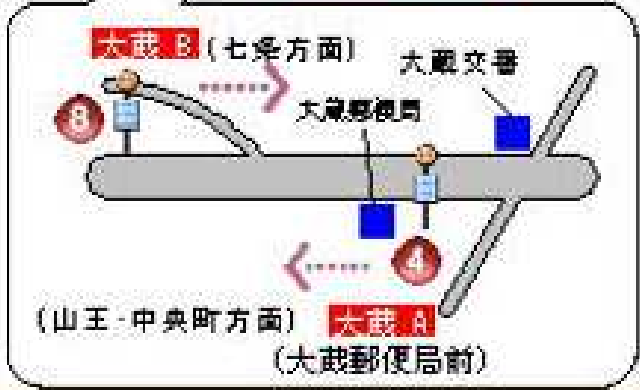

循環バス 大蔵便 ルート図

至 東田

旧電車通
八幡車
区役所

至 大蔵IC

北九州都市高速

山路IC

至 陸崎

1 12 やすらぎの森