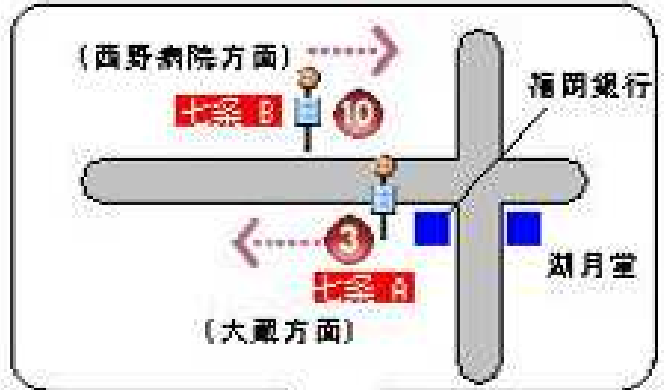

循環バス 大蔵便 ルート図

至 東田

旧電車通
八幡車
区役所

至 大蔵IC

北九州都市高速

山路IC

至 陸崎

1 12 やすらぎの森