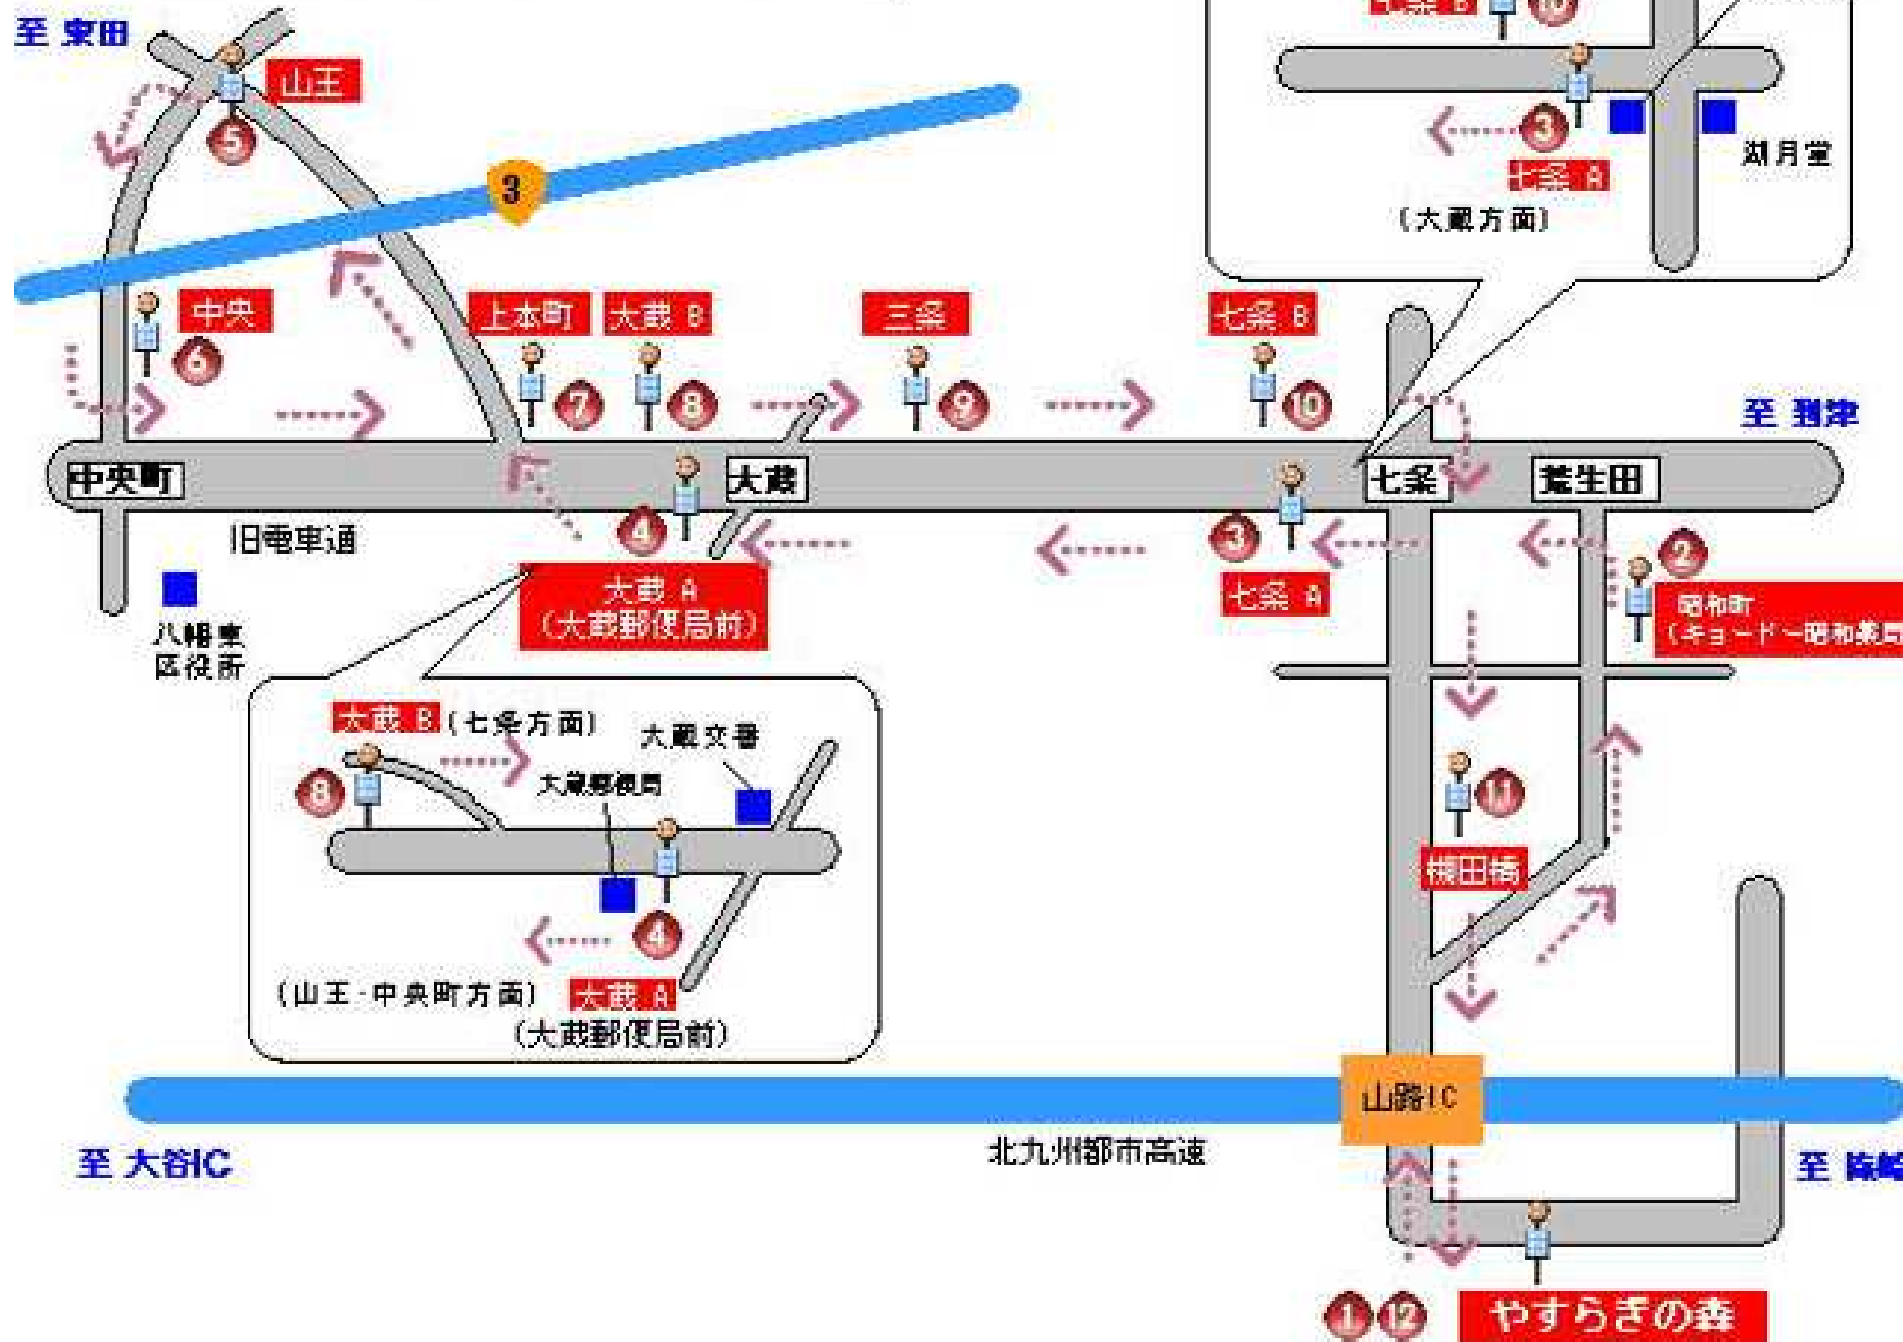

循環バス 大蔵便 ルート図

至 東田

旧電車通
八幡車
区役所

至 大蔵IC

北九州都市高速

山路IC

至 陸崎

1 12 やすらぎの森